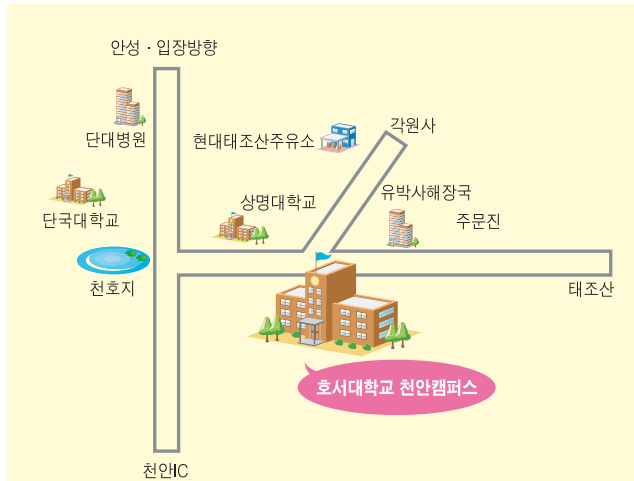

Venture 1st
호서대학교
실용음악학과
Department of Applied Music

자카용

- 천안C로 진입하여 우회전(망향로) → 세번째 신호등에서 고속도로 밑으로 우회전 → 천안캠퍼스

버스

- 터미널 건너편 대한투자신탁 앞에서 셔틀버스 승차 → 천안캠퍼스
- 대한투자신탁 옆 버스정류장에서 24번(좌불상 방면) 시내버스

기차

- 하나은행 앞에서 셔틀버스 승차 → 터미널 건너편 대한투자신탁 앞 → 천안캠퍼스
- 천안역 1번출구 반대편 던킨도너츠 옆 버스정류장에서 24번(좌불상 방면) 시내버스 → 천안캠퍼스

통학버스

- 서울 : 강남역 번 출구, 잠실 롯데마트 시계탑
- 인천 : 부천 송내역, 주안역
- 분당 : 모란시장 옆, 아담역 외환은행, 서현역 모택시 승차장
- 안산 : 안산역
- 안양 : 안양역 농협, 법계역

호서대학교 천안캠퍼스

HOSEO UNIVERSITY

(우)31066 충청남도 천안시 동남구 호서대길 12
TEL 041-560-8400, 8108 http://promusic.hoseo.ac.kr

세계벤처의 중심! 호서대학교
실용음악학과

Department of Applied Music

음악산업 전반을 아우르는 통합교육과정